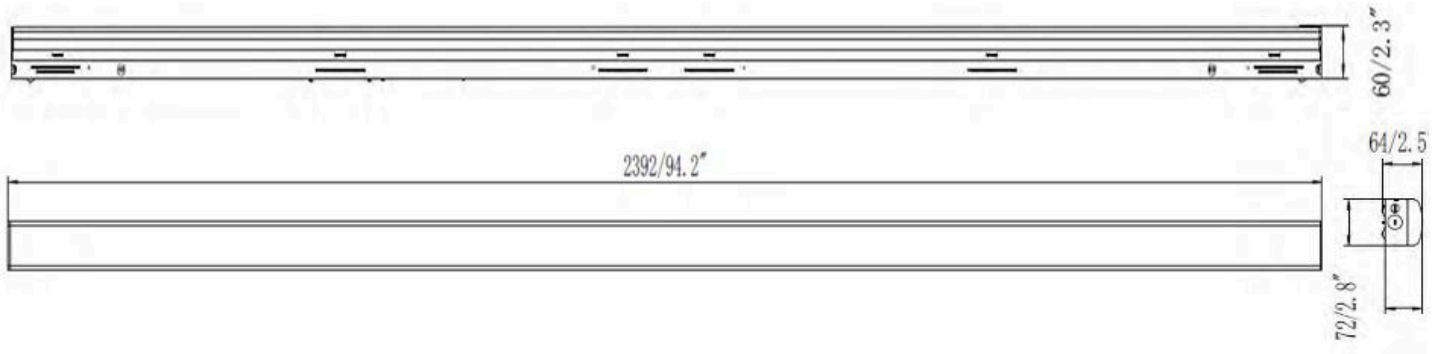

## Ordering Information

SKU	Model	DLC Product ID	Voltage	Wattage	Efficacy	Lumens	CCT	Finish	Size
AA-900051	ST2F20WUNV40K	PLM11DR9LK35	AC120-277V	20W	131LM/W	2620LM	4000K	White	2FT
AA-900051UCCTW2	ST2FUCCTW2	S-LTLGYL	AC120-347V	15/20/25W	130LM/W	1950/2600/3250LM	3500/4000/5000K	White	2FT
AA-900052UCCTW2	ST3FUCCTW2	S-58M4SV	AC120-347V	18/25/30W	130LM/W	2340/3250/3900LM	3500/4000/5000K	White	3FT
AA-900054	ST4F18WUNV50K	PLA2K9M6SIAV	AC120-277V	18W	132LM/W	2376LM	5000K	White	4FT
AA-900055	ST4F35WUNV35K	PLJ3GD8X9DFZ	AC120-277V	35W	131LM/W	4409LM	3500K	White	4FT
AA-900056UCCTW	ST4FUCCTW	PLUSGYX4MC01	AC120-347V	34/38/45W	135LM/W	4420/4940/6126LM	3500/4000/5000K	White	4FT
AA-900056UCCTW2A	ST4FUCCTW2	S-TU4D51	AC120-347V	34/38/45W	134LM/W	4420/4940/6126LM	3500/4000/5000K	White	4FT
AA-900058	ST8F38WUNV40K	PLDBWQMMXJKH	AC120-277V	38W	133LM/W	5054LM	4000K	White	8FT
AA-900059UCCTW	ST8FUCCTW	PLDT8KXD4CKT	AC120-347V	65/75/90W	135LM/W	8450/9750/12150LM	3500/4000/5000K	White	8FT
AA-900059UCCTW2A	ST8FUCCTW2	S-0MDG1P	AC120-347V	65/75/90W	134LM/W	8450/9750/12150LM	3500/4000/5000K	White	8FT
AA-900061	ST4F32W347V40K	PLIOBYU9BJHY	AC347V	32W	132LM/W	4224LM	4000K	White	4FT
AA-900062	ST4F32W347V50K	PLKW2FUC5P8B	AC347V	32W	134LM/W	4288LM	5000K	White	4FT
AA-900063	ST4F65W347V40K	PLG6RE8JRJ6F	AC347V	65W	132LM/W	8580LM	4000K	White	8FT
AA-900064	ST4F65W347V50K	PLOSIQ77AEGO	AC347V	65W	134LM/W	8710LM	5000K	White	8FT

## Dimensions